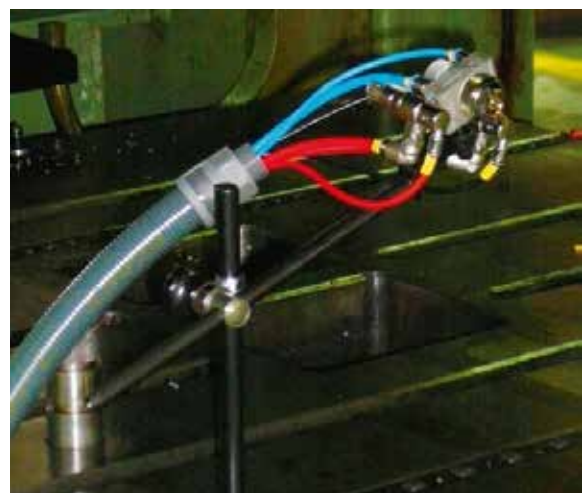

www.fm-engrase.com

EQUIPO PORTATIL

preparado para utilizar hasta 6 boquillas montadas en el troquel

Boquillas equipo portatil instaladas en el troquel

Boquilla para engrase troquel

Engrase troquel para prensas de gran tamaño, con recuperación del aceite residual

- > Depósito de 900 l
- > Instalado en lo alto de la prensa

INSTALACIÓN DE ENGRASE INTEGRAL

- > Engrase de la banda.
- > Engrase de los machos de roscar instalados en el troquel progresivo