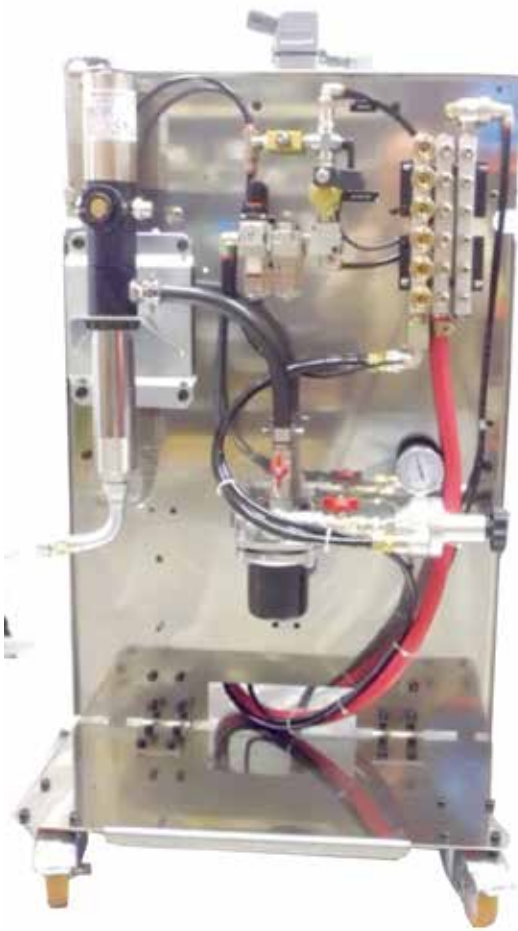

www.fm-engrase.com

EQUIPO PORTATIL

preparado para utilizar hasta 6 boquillas montadas en el troquel

Boquillas equipo portatil instaladas en el troquel

Boquilla para engrase troquel

Engrase troquel para prensas de gran tamaño, con recuperación del aceite residual

- > Depósito de 900 l
- > Instalado en lo alto de la prensa

INSTALACIÓN DE ENGRASE INTEGRAL

- > Engrase de la banda.
- > Engrase de los machos de roscar instalados en el troquel progresivo