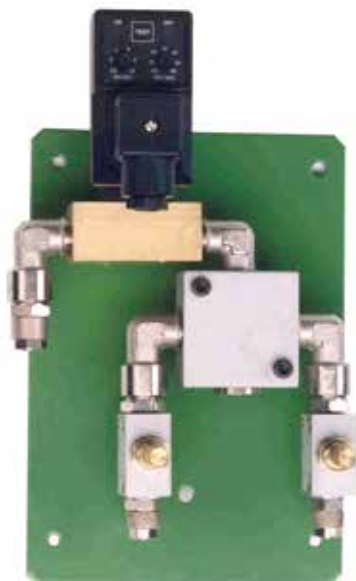

DEPÓSITO POR GRAVEDAD DE 5L

Para aceites de baja y media viscosidad

DEPÓSITO PRESURIZADO DE 5+5L

Para aceites de baja y media viscosidad

PLACA DISTRIBUCIÓN

Para un sólo tipo de aceite

PLACA DISTRIBUCIÓN

Para dos tipos de aceite

EQUIPOS DE BOMBEO

La alimentación del aceite a nuestros equipos de engrase se puede realizar mediante LOS EQUIPOS DE BOMBEO que aspirando el aceite directamente desde el bidón de 200L lo enviará al equipo o equipos deseados.